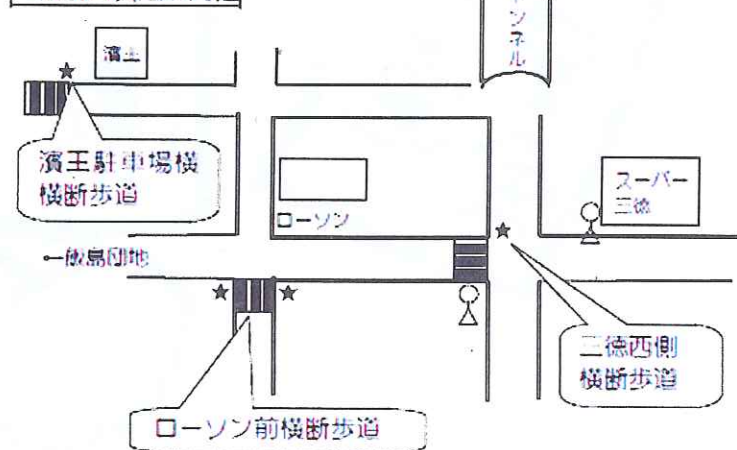

登下校時

必ずすべての設定日時に参加できなくても大丈夫です。ぜひ、お問い合わせください。

長沼交差点周辺

三徳前バス通り周辺

お問い合わせ先

お問い合わせ後コーディネーターより連絡をさせていただきます。

電話 : 豊田小学校 881-0275
学校の電話は8月17日以降の平日のみ受付可能です。
地域コーディネーター 樋口 090-9847-0738

メール : toyodashientaihonbu@yahoo.co.jp
お名前と連絡先電話番号を忘れずに記入してください。