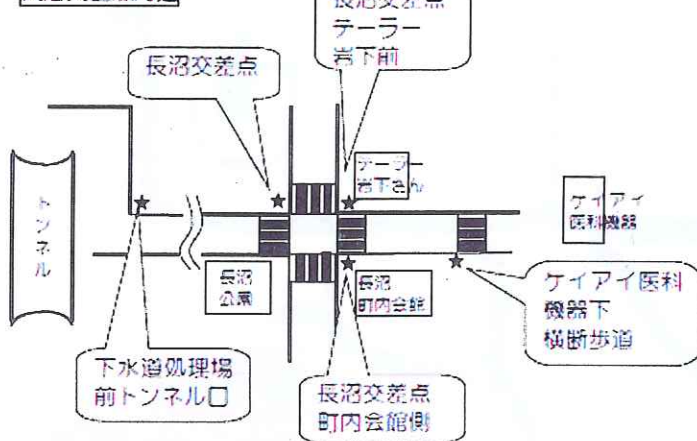

一緒に見守りパトロールをしていただける方を 探しています

長沼地域の 見守りパトロール の状況

現在、長沼町長生親和会の皆様を中心に、見守りをいただいています。

場所: 長沼交差点など8ヶ所

日時: 4月・6月・9月・11月・2月

火曜日・木曜日の

登下校時

必ずすべての設定日時に参加できなくても大丈夫です。ぜひ、お問い合わせください。

長沼交差点周辺

お問い合わせ先

お問い合わせ後コーディネーターより連絡をさせていただきます。

電話 : 豊田小学校 881-0275
学校の電話は8月17日以降の平日のみ受付可能です。
地域コーディネーター 樋口 090-9847-0738

メール : toyodashientaihonbu@yahoo.co.jp
お名前と連絡先電話番号を忘れずに記入してください。

豊田小学校学校支援本部